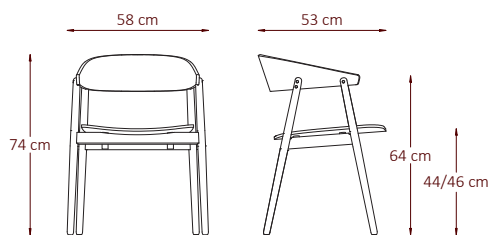

## DIMENSIONER

AC2 // stol

Sædedybde 53 cm

Bredde 58 cm

Ryghøjde 74 cm

Sædehøjde 44/46 cm

Vægt 7,5 kg